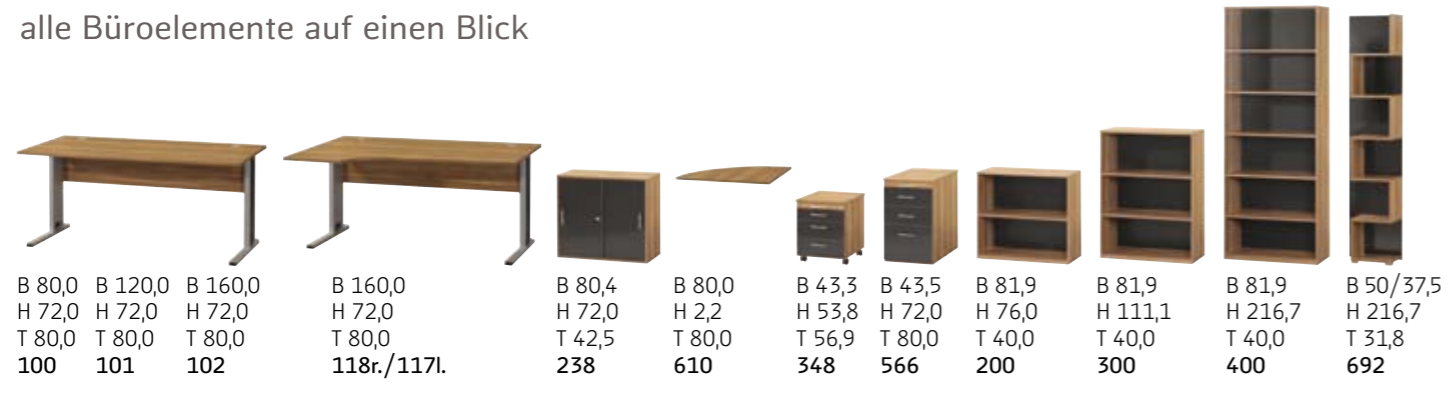

die Oberflächen

Korpus und Front: Nussbaum Nachbildung Kunststoffoberfläche

Türen und Schubkasteneinsätze in Hochglanz schwarz

... hier lässt es sich super arbeiten

- 1 Doppelarbeitsplatz mit Anstellcontainern
- 2 Sideboardkombination aus 2 Ordnerhohen Elementen
- 3 Winkelschreibtisch mit Verkettungsplatte
- 4 Sideboardkombination aus Elementen in 3 Ordnerhöhen
- 5 Paneelregal als Abschluß
- 6 Stauraumkombination aus Elementen in 6 Ordnerhöhen

- 1 Schreibtisch mit Freiformplatte
- 2 Höhengleicher Anstellcontainer
- 3 Anbauteil mit Schiebetüren
- 4 erweiterbares Paneelregal
- 5 Highboardkombination aus Elementen in 3 Ordnerhöhen
- 6 Stauraumkombination aus Elementen in 6 Ordnerhöhen

mexico – für den schnellen Selbstaufbau, das ideale Bürosystem für Gewerbebetriebe und für das Homeoffice

alle Büroelemente auf einen Blick

individuelle Kombinationsvielfalt

- 1 Schreibtisch mit Metall C-Fuß
- 2 Rollcontainer mit Materialfach und 3 Schubkästen
- 3 Regal, links und rechts anbaubar
- 4 Schubkasteneinsatz mit 2 Schubkästen
- 5 Tür in 6 Ordnerhöhe abschließbar