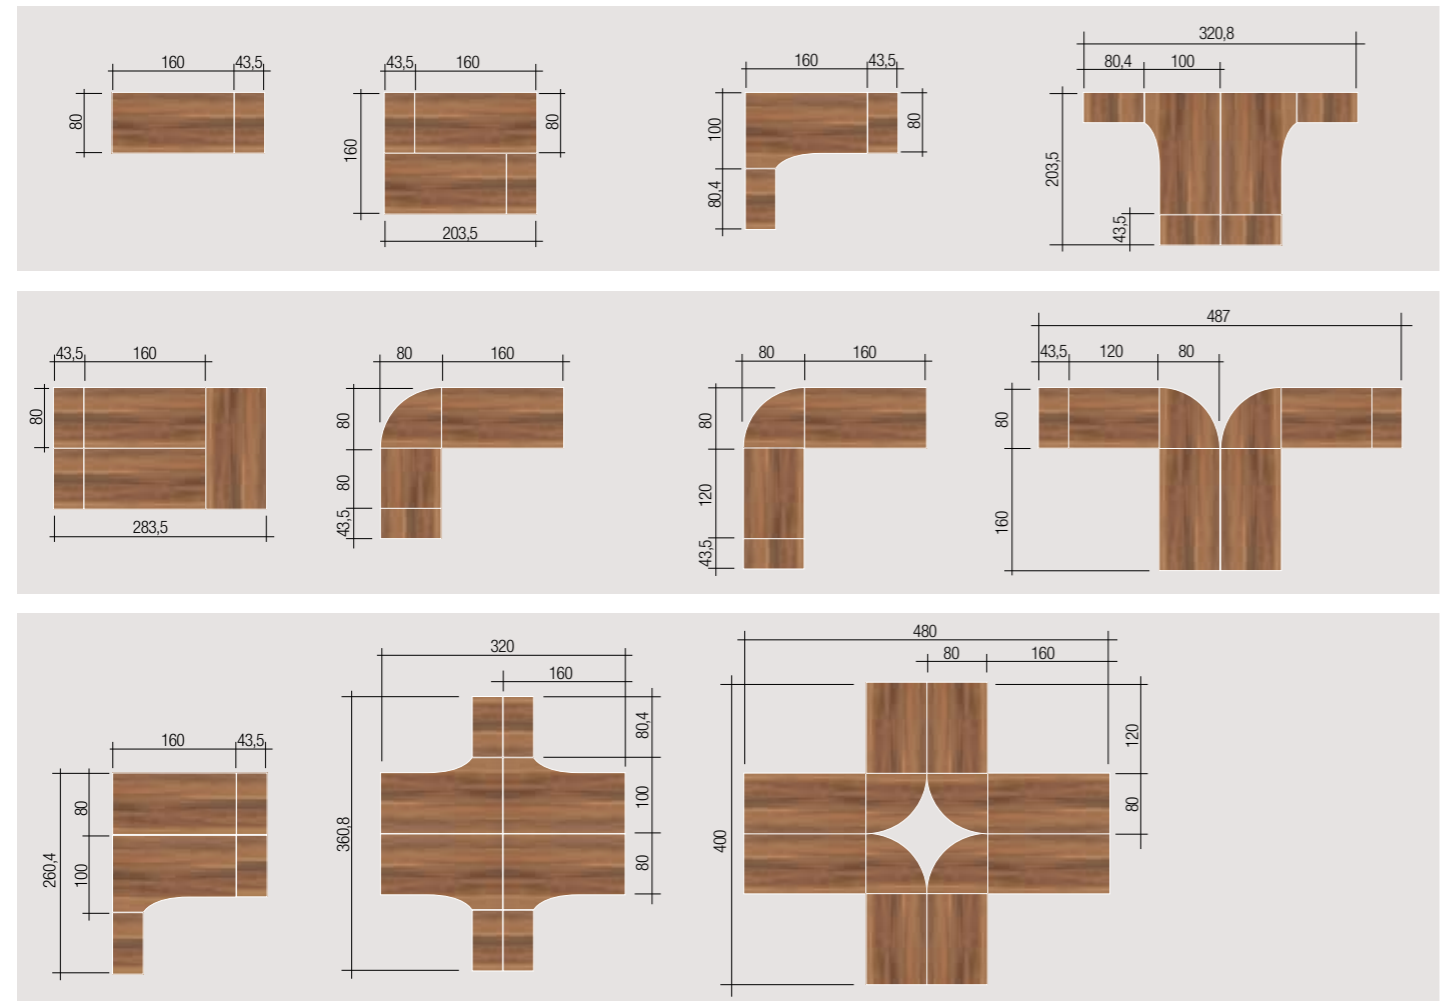

- 1 Schreibtisch mit Metall C-Fuß
- 2 Rollcontainer mit Materialfach und 3 Schubkästen
- 3 Regal, links und rechts anbaubar
- 4 Schubkasteneinsatz mit 2 Schubkästen
- 5 Tür in 6 Ordnerhöhe abschließbar