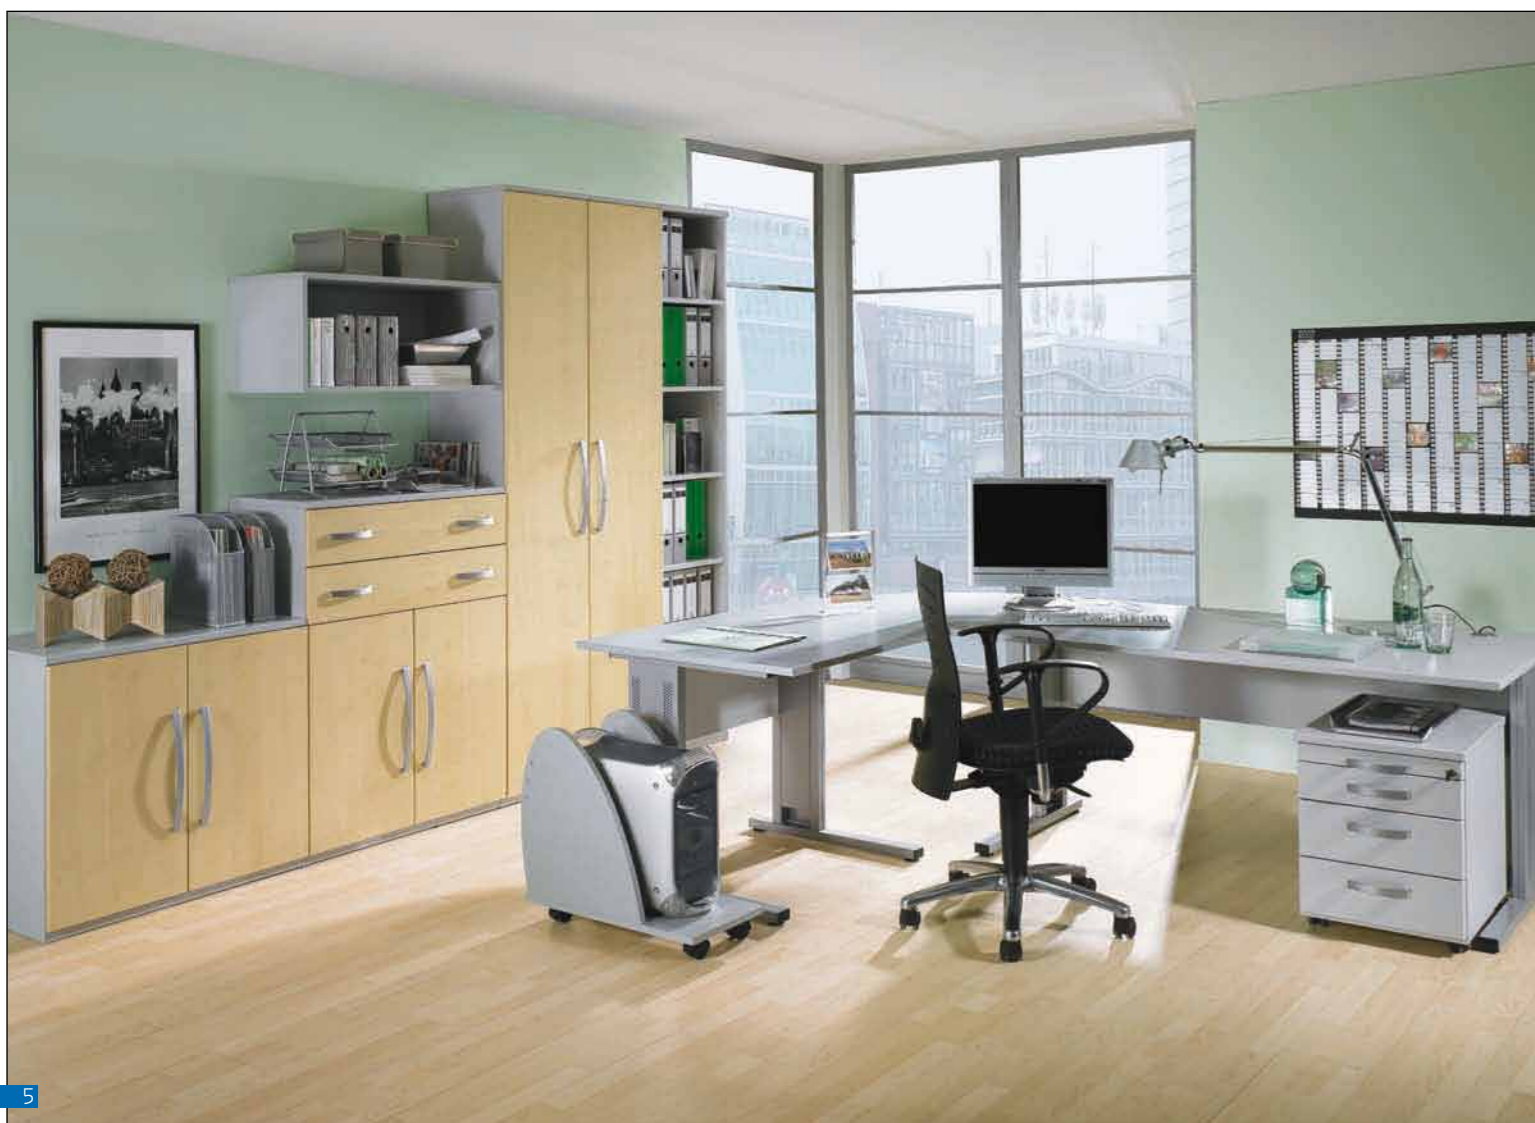

# techno speed

professionelles Bürosystem

Januar / January 2009

Schreibtischplatten inkl. 2 Kabeldurchlässe/Desktop panels incl. 2 cable entry points

Selbst aufbauen und kombinieren. Mit 3 Ausführungsvarianten sind individuelle Korpuszusammenstellungen möglich, zum Beispiel: Aktenregal in Hellgrau und Front in Ahorn Nachbildung mit einem Schreibtisch passend zum Korpus.

For individual assembly and combinations made possible by 3 different designs, e.g. file shelf in light grey and front in maple effect with desk to match the Corpus.

Kunststoffoberfläche  
Ahorn Nachbildung  
Synthetic finish  
Maple effect

Kunststoffoberfläche  
Buche Nachbildung  
Synthetic finish  
Beech effect

Kunststoffoberfläche  
hellgrau  
Synthetic finish  
Light grey

Techno Speed – das Einsteigerprogramm für den hochwertigen Büromöbelbereich für gewerbliche Ersteinrichter, Low-Budget-Büros, Home-Office-Büros und alle, denen die Optik des Systems gefällt. Die Schreibtische sind funktionell mit Kabeldurchlässen in den Platten und Kabelführung durch den Fuß ausgestattet.