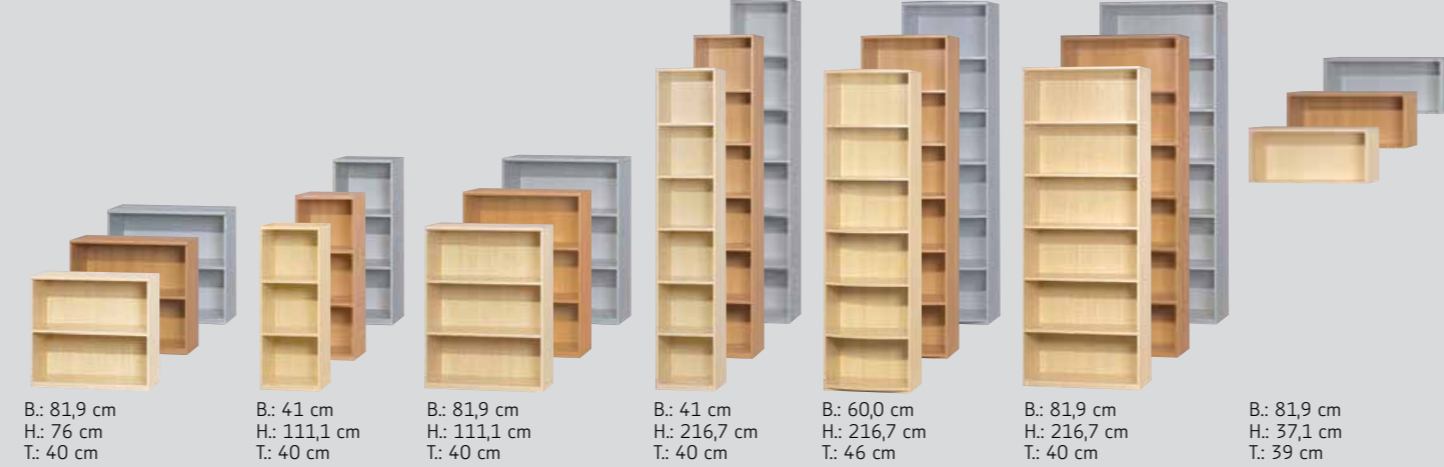

# techno speed

professionelles Bürosystem

Januar / January 2009

Schreibtischplatten inkl. 2 Kabeldurchlässe/Desktop panels incl. 2 cable entry points

Selbst aufbauen und kombinieren. Mit 3 Ausführungsvarianten sind individuelle Korpuszusammenstellungen möglich, zum Beispiel: Aktenregal in Hellgrau und Front in Ahorn Nachbildung mit einem Schreibtisch passend zum Korpus.

For individual assembly and combinations made possible by 3 different designs, e.g. file shelf in light grey and front in maple effect with desk to match the Corpus.

Kunststoffoberfläche  
Ahorn Nachbildung  
Synthetic finish  
Maple effect

Kunststoffoberfläche  
Buche Nachbildung  
Synthetic finish  
Beech effect

Kunststoffoberfläche  
hellgrau  
Synthetic finish  
Light grey

Techno Speed – das Einsteigerprogramm für den hochwertigen Büromöbelbereich für gewerbliche Ersteinrichter, Low-Budget-Büros, Home-Office-Büros und alle, denen die Optik des Systems gefällt. Die Schreibtische sind funktionell mit Kabeldurchlässen in den Platten und Kabelführung durch den Fuß ausgestattet.