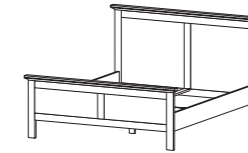

We accept no responsibility for printing errors or changes.

76703 - 98005 - 70301 - 70306

BEDS AND SLATS – EU

76701 Bed (EU)
158.1 x 210.8 x 67/110 cm
62¼ x 83 x 26¼/43¼"

98003 Slats in pine
for 76701
139.8 x 200 cm
55 x 78¾"

76702 Bed (EU)
179.1 x 210.8 x 67/110 cm
70 x 83 x 26¼/43¼"

98006 Slats in pine
for 76702
160.8 x 200 cm
63¼ x 78¾"

76703 Bed (EU)
199.1 x 210.8 x 67/110 cm
78¼ x 83 x 26¼/43¼"

98005 Slats in pine
for 76703
180.8 x 200 cm
71¼ x 78¾"

BEDS AND SLATS – US

76704 Full bed (US)
154.6 x 200.8 x 67/110 cm
60¾ x 79 x 26¼/43¼"

98011 Slats in pine
for 76704
136.5 x 190 cm
53¾ x 74¾"

76705 Queen bed (US)
171.6 x 212.8 x 67/110 cm
67½ x 83¾ x 26¼/43¼"