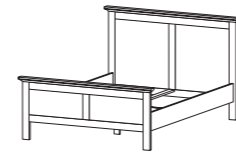

We accept no responsibility for printing errors or changes.

76703 - 98005 - 70301 - 70306

BEDS AND SLATS – EU

76701 Bed (EU)
158.1 x 210.8 x 67/110 cm
62¼ x 83 x 26¼/43¼"

98003 Slats in pine
for 76701
139.8 x 200 cm
55 x 78¾"

76702 Bed (EU)
179.1 x 210.8 x 67/110 cm
70 x 83 x 26¼/43¼"

98006 Slats in pine
for 76702
160.8 x 200 cm
63¼ x 78¾"

76703 Bed (EU)
199.1 x 210.8 x 67/110 cm
78¼ x 83 x 26¼/43¼"

98005 Slats in pine
for 76703
180.8 x 200 cm
71¼ x 78¾"

BEDS AND SLATS – US

76704 Full bed (US)
154.6 x 200.8 x 67/110 cm
60¾ x 79 x 26¼/43¼"

98011 Slats in pine
for 76704
136.5 x 190 cm
53¾ x 74¾"

76705 Queen bed (US)
171.6 x 212.8 x 67/110 cm
67½ x 83¾ x 26¼/43¼"