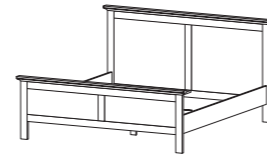

We accept no responsibility for printing errors or changes.

76703 - 98005 - 70301 - 70306

BEDS AND SLATS – EU

76701 Bed (EU)
158.1 x 210.8 x 67/110 cm
62¼ x 83 x 26¼/43¼"

98003 Slats in pine
for 76701
139.8 x 200 cm
55 x 78¾"

76702 Bed (EU)
179.1 x 210.8 x 67/110 cm
70 x 83 x 26¼/43¼"

98006 Slats in pine
for 76702
160.8 x 200 cm
63¼ x 78¾"

76703 Bed (EU)
199.1 x 210.8 x 67/110 cm
78¼ x 83 x 26¼/43¼"

98005 Slats in pine
for 76703
180.8 x 200 cm
71¼ x 78¾"

BEDS AND SLATS – US

76704 Full bed (US)
154.6 x 200.8 x 67/110 cm
60¾ x 79 x 26¼/43¼"

98011 Slats in pine
for 76704
136.5 x 190 cm
53¾ x 74¾"

76705 Queen bed (US)
171.6 x 212.8 x 67/110 cm
67½ x 83¾ x 26¼/43¼"