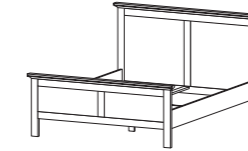

We accept no responsibility for printing errors or changes.

76703 - 98005 - 70301 - 70306

BEDS AND SLATS – EU

76701 Bed (EU)
158.1 x 210.8 x 67/110 cm
62¼ x 83 x 26¼/43¼"

98003 Slats in pine
for 76701
139.8 x 200 cm
55 x 78¾"

76702 Bed (EU)
179.1 x 210.8 x 67/110 cm
70 x 83 x 26¼/43¼"

98006 Slats in pine
for 76702
160.8 x 200 cm
63¼ x 78¾"

76703 Bed (EU)
199.1 x 210.8 x 67/110 cm
78¼ x 83 x 26¼/43¼"

98005 Slats in pine
for 76703
180.8 x 200 cm
71¼ x 78¾"

BEDS AND SLATS – US

76704 Full bed (US)
154.6 x 200.8 x 67/110 cm
60¾ x 79 x 26¼/43¼"

98011 Slats in pine
for 76704
136.5 x 190 cm
53¾ x 74¾"

76705 Queen bed (US)
171.6 x 212.8 x 67/110 cm
67½ x 83¾ x 26¼/43¼"