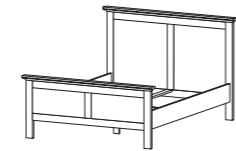

We accept no responsibility for printing errors or changes.

76703 - 98005 - 70301 - 70306

BEDS AND SLATS – EU

76701 Bed (EU)
158.1 x 210.8 x 67/110 cm
62¼ x 83 x 26¼/43¼"

98003 Slats in pine
for 76701
139.8 x 200 cm
55 x 78¾"

76702 Bed (EU)
179.1 x 210.8 x 67/110 cm
70 x 83 x 26¼/43¼"

98006 Slats in pine
for 76702
160.8 x 200 cm
63¼ x 78¾"

76703 Bed (EU)
199.1 x 210.8 x 67/110 cm
78¼ x 83 x 26¼/43¼"

98005 Slats in pine
for 76703
180.8 x 200 cm
71¼ x 78¾"

BEDS AND SLATS – US

76704 Full bed (US)
154.6 x 200.8 x 67/110 cm
60¾ x 79 x 26¼/43¼"

98011 Slats in pine
for 76704
136.5 x 190 cm
53¾ x 74¾"

76705 Queen bed (US)
171.6 x 212.8 x 67/110 cm
67½ x 83¾ x 26¼/43¼"