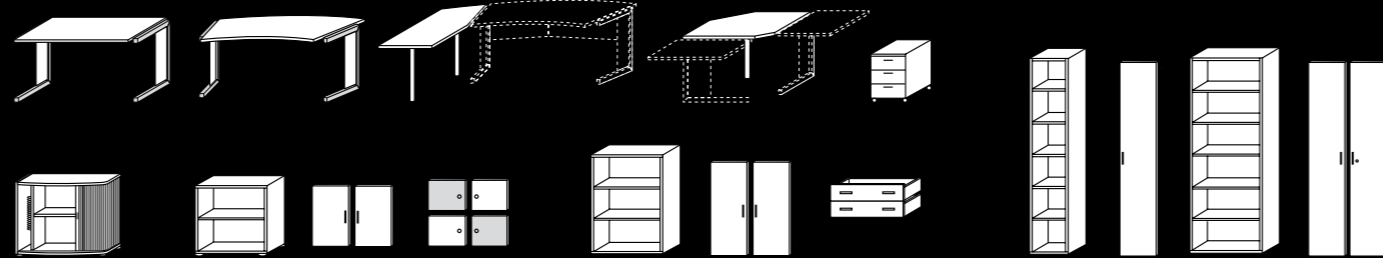

## BLACK & WHITE – das Bürosystem für den Selbstaufbau BLACK & WHITE – the self-build office system

Innovativ – die Tische mit drehbarem Untergestell. Gleichzeitig als funktioneller C-Fuß oder repräsentativer Quadrofuß einsetzbar, kann man jeden Tisch auch nachträglich umbauen. Klassische Winkelkombinationen und der innovative Cockpit-Tisch mit schmaler Verkettungsplatte in Laptop-Tiefe geben der Büroeinrichtung neue Impulse.

Innovative – the tables with the movable base frame. Suitable for use as a functional cantilever or elegant square leg, although the desks can also be modified later. Classic angle combinations and the innovative cockpit desk with the narrow connecting panel at laptop height add new impulses to the office interior.

### 1 Element = 5 Funktionen

Der gerundete Jalousietyp ist als Stand-, Stapel- und Hängetyp zwischen Korpusstypen einsetzbar. Der Rollensatz macht den Jalousietyp zum flexiblen Stauraumelement. Das Ablagefach mit CD-Haltern sorgt für optimale Büroorganisation.

### 1 element – 5 functions

The rounded roller blind element can be used as an upright, stacked or hanging unit between cabinets. A set of castors is available to add mobility to the roller blind element. The storage shelf with CD rack provides optimum order in the office.