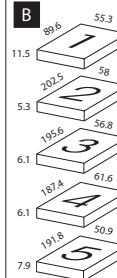

Kolli

EURO
€

49 Weiß
20 Kaffee

75352

A

96.2 x 60.5 x 200.6 cm
37¾ x 23¾ x 79"
0.211 cbm
1) 29.0 kg / 64 lbs
2) 32.0 kg / 71 lbs
3) 28.9 kg / 64 lbs
18 mm / ¾"

Kleiderschrank
m/2 Türen
5 Böden
1 Bügelstange

3

351.05

75353

A

138.8 x 60.5 x 200.6 cm
54¾ x 23¾ x 79"
0.257 cbm
1) 32.5 kg / 72 lbs
2) 30.9 kg / 68 lbs
3) 30.4 kg / 67 lbs
4) 14.9 kg / 33 lbs
18 mm / ¾"

Kleiderschrank
m/3 Türen
1 langer Boden
4 kurze Böden
1 Bügelstange

4

426.02

75354

A

181.4 x 60.5 x 200.6 cm
71½ x 23¾ x 79"
0.334 cbm
1) 24.6 kg / 54 lbs
2) 31.9 kg / 70 lbs
3) 32.0 kg / 71 lbs
4) 37.7 kg / 83 lbs
5) 21.6 kg / 48 lbs
18 mm / ¾"

Kleiderschrank
m/4 Türen
1 langer Boden
8 kurze Böden
1 Bügelstange

5

555.73

PARIS

Verpackungsgröße (cm)

Kolli

EURO
€

49 Weiß