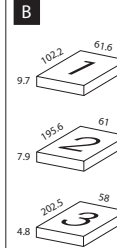

Kolli

EURO
€

49 Weiß
20 Kaffee

75352

A

96.2 x 60.5 x 200.6 cm
37¾ x 23¾ x 79"
0.211 cbm
1) 29.0 kg / 64 lbs
2) 32.0 kg / 71 lbs
3) 28.9 kg / 64 lbs
18 mm / ¾"

Kleiderschrank
m/2 Türen
5 Böden
1 Bügelstange

3

351.05

75353

A

138.8 x 60.5 x 200.6 cm
54¾ x 23¾ x 79"
0.257 cbm
1) 32.5 kg / 72 lbs
2) 30.9 kg / 68 lbs
3) 30.4 kg / 67 lbs
4) 14.9 kg / 33 lbs
18 mm / ¾"

Kleiderschrank
m/3 Türen
1 langer Boden
4 kurze Böden
1 Bügelstange