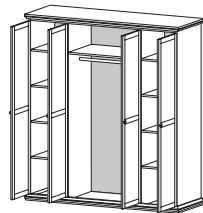

Kolli

EURO
€

49 Weiß
20 Kaffee

75352

A

96.2 x 60.5 x 200.6 cm
37¾ x 23¾ x 79"
0.211 cbm
1) 29.0 kg / 64 lbs
2) 32.0 kg / 71 lbs
3) 28.9 kg / 64 lbs
18 mm / ¾"

Kleiderschrank
m/2 Türen
5 Böden
1 Bügelstange

3

351.05

75353

A

138.8 x 60.5 x 200.6 cm
54¾ x 23¾ x 79"
0.257 cbm
1) 32.5 kg / 72 lbs
2) 30.9 kg / 68 lbs
3) 30.4 kg / 67 lbs
4) 14.9 kg / 33 lbs
18 mm / ¾"

Kleiderschrank
m/3 Türen
1 langer Boden
4 kurze Böden
1 Bügelstange

4

426.02

75354

A

181.4 x 60.5 x 200.6 cm
71½ x 23¾ x 79"
0.334 cbm
1) 24.6 kg / 54 lbs
2) 31.9 kg / 70 lbs
3) 32.0 kg / 71 lbs
4) 37.7 kg / 83 lbs
5) 21.6 kg / 48 lbs
18 mm / ¾"

Kleiderschrank
m/4 Türen
1 langer Boden
8 kurze Böden
1 Bügelstange