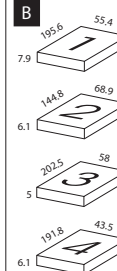

Kolli

EURO
€

49 Weiß
20 Kaffee

75352

A

96.2 x 60.5 x 200.6 cm
37¾ x 23¾ x 79"
0.211 cbm
1) 29.0 kg / 64 lbs
2) 32.0 kg / 71 lbs
3) 28.9 kg / 64 lbs
18 mm / ¾"

Kleiderschrank
m/2 Türen
5 Böden
1 Bügelstange

3

351.05

75353

A

138.8 x 60.5 x 200.6 cm
54¾ x 23¾ x 79"
0.257 cbm
1) 32.5 kg / 72 lbs
2) 30.9 kg / 68 lbs
3) 30.4 kg / 67 lbs
4) 14.9 kg / 33 lbs
18 mm / ¾"

Kleiderschrank
m/3 Türen
1 langer Boden
4 kurze Böden
1 Bügelstange

4

426.02

75354

A

181.4 x 60.5 x 200.6 cm
71½ x 23¾ x 79"
0.334 cbm
1) 24.6 kg / 54 lbs
2) 31.9 kg / 70 lbs
3) 32.0 kg / 71 lbs
4) 37.7 kg / 83 lbs
5) 21.6 kg / 48 lbs
18 mm / ¾"

Kleiderschrank
m/4 Türen
1 langer Boden
8 kurze Böden
1 Bügelstange