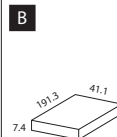

78/78 Walnuss/Walnuss

58/58 Pflaume/Pflaume

79822

40.2 x 40 x 191.1 cm
15¾ x 15¾ x 75¼"
0.058 cbm
26.3 kg / 58 lbs
18 mm / ¾" Top
15 mm / ⅝"

Regal
m/5 Böden

1

129.39

●

●

●

79824

40.2 x 40 x 191.1 cm
15¾ x 15¾ x 75¼"
0.073 cbm
1) 17.4 kg / 38 lbs
2) 16.6 kg / 37 lbs
18 mm / ¾" Top
15 mm / ⅝"

Regal
m/2 Türen
einschl. 5 Einlegeböden

2

154.40

●

●

●

●

●

79823

40.2 x 40 x 191.1 cm
15¾ x 15¾ x 75¼"
0.071 cbm
1) 17.9 kg / 39 lbs
2) 16.6 kg / 37 lbs
18 mm / ¾" Top
15 mm / ⅝"

Vitrine
m/1 Glastür
2 Glasböden
1 Tür
einschl. 3 Einlegeböden

2

187.78

●

●

●

●

●

79821

80.2 x 40 x 191.1 cm
31½ x 15¾ x 75¼"
0.119 cbm
1) 29.0 kg / 64 lbs
2) 29.3 kg / 65 lbs
18 mm / ¾" Top
15 mm / ⅝"