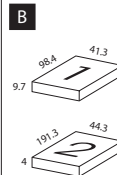

78/78 Walnuss/Walnuss

58/58 Pflaume/Pflaume

79822

40.2 x 40 x 191.1 cm
15¾ x 15¾ x 75¼"
0.058 cbm
26.3 kg / 58 lbs
18 mm / ¾" Top
15 mm / ⅝"

Regal
m/5 Böden

1

129.39

●

●

●

79824

40.2 x 40 x 191.1 cm
15¾ x 15¾ x 75¼"
0.073 cbm
1) 17.4 kg / 38 lbs
2) 16.6 kg / 37 lbs
18 mm / ¾" Top
15 mm / ⅝"

Regal
m/2 Türen
einschl. 5 Einlegeböden

2

154.40

●

●

●

●

●

79823

40.2 x 40 x 191.1 cm
15¾ x 15¾ x 75¼"
0.071 cbm
1) 17.9 kg / 39 lbs
2) 16.6 kg / 37 lbs
18 mm / ¾" Top
15 mm / ⅝"

Vitrine
m/1 Glastür
2 Glasböden
1 Tür
einschl. 3 Einlegeböden

2

187.78

●

●

●

●

●

79821

80.2 x 40 x 191.1 cm
31½ x 15¾ x 75¼"
0.119 cbm
1) 29.0 kg / 64 lbs
2) 29.3 kg / 65 lbs
18 mm / ¾" Top
15 mm / ⅝"