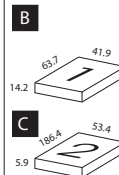

2

220.92

90014 (220 V)

27.1 cm
10¾"
0.004 cbm
1 kg / 2 lbs