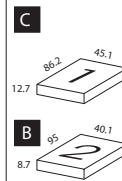

71067

A

70.2 x 20 x 136.4 cm
27¾ x 7¾ x 53¾"
0.067 cbm
27.5 kg / 61 lbs
18 mm / ¾" Top
15 mm / ⅝"

Schuhschrank
3 Klappen und
1 Schublade
auf Metallschienen

1

164.96

●

●

●

71062

A

80.2 x 40 x 94.8 cm
31½ x 15¾ x 37¼"
0.082 cbm
1) 20 kg / 44 lbs
2) 15 kg / 33 lbs
18 mm / ¾" Top
15 mm / ⅝"

Kommode
4 Schubladen
auf Metallschienen

2

189.47

●

●

●

71063

A

80.2 x 40 x 94.8 cm
31½ x 15¾ x 37¼"
0.081 cbm
1) 21.8 kg / 48 lbs
2) 16.0 kg / 35 lbs
18 mm / ¾" Top
15 mm / ⅝"

Kommode
4 Schubladen
auf Metallschienen
1 Tür
einschl. 2 Einlegeböden

2

196.86