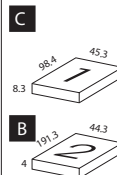

●

●

79824

40.2 x 40 x 191.1 cm
15¾ x 15¾ x 75¼"
0.073 cbm
1) 17.4 kg / 38 lbs
2) 16.6 kg / 37 lbs
18 mm / ¾" Top
15 mm / ⅝"

Regal
m/2 Türen
einschl. 5 Einlegeböden

2

154.40

●

●

●

●

●

79823

40.2 x 40 x 191.1 cm
15¾ x 15¾ x 75¼"
0.071 cbm
1) 17.9 kg / 39 lbs
2) 16.6 kg / 37 lbs
18 mm / ¾" Top
15 mm / ⅝"

Vitrine
m/1 Glastür
2 Glasböden
1 Tür
einschl. 3 Einlegeböden

2

187.78

●

●

●

●

●

79821

80.2 x 40 x 191.1 cm
31½ x 15¾ x 75¼"
0.119 cbm
1) 29.0 kg / 64 lbs
2) 29.3 kg / 65 lbs
18 mm / ¾" Top
15 mm / ⅝"

79801

120.2 x 40 x 94.8 cm
47¼ x 15¾ x 37¼"
0.109 cbm
1) 28.8 kg / 63 lbs
2) 23.2 kg / 51 lbs
18 mm / ¾" Top
15 mm / ⅝"

Sideboard
m/2 Türen
4 kurze Böden
4 Schubladen
auf Metallschienen

2

240.50

●

●

●