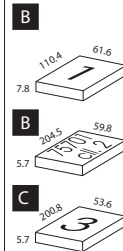

Kleiderschrank
m/2 Türen
4 kurze Böden
1 Bügelstange
2 Schubladen
auf Metallschienen

3

308.75

75702

146.3 x 60.5 x 200.7 cm
57½ x 23¾ x 79"
0.238 cbm
1) 22.6 kg / 50 lbs
2) 37.2 kg / 82 lbs
3) 26.5 kg / 58 lbs
4) 29.4 kg / 65 lbs
18 mm / ¾" Top
15 mm / ⅝"