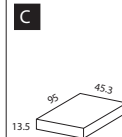

1

33.47

79800/10

120.2 x 40 cm
47¼ x 15¾"
0.152 cbm
71 kg / 155 lbs

Kombination:
1 x 79801
1 x 79807

3

349.74

79800/25

    		Verpackungsgröße (cm)	EURO €	Kolli	49 Weiß	78 Walnuss	49/49 Weiß/Weiß	78/78 Walnuss/Walnuss	58/58 Pflaume/Pflaume
77300/01 (EU)  <p>158.9 x 219.4 x 34/74.2 cm 62½ x 86¼ x 13½/29¼" 0.116 cbm 49 kg / 107 lbs</p>	A Kombination: 1 x 77301 1 x 77311		315.13	4	●	●			
77300/02 (EU)  <p>179.9 x 219.4 x 34/74.2 cm 70¾ x 86¼ x 13½/29¼" 0.122 cbm 51 kg / 113 lbs</p>	A Kombination: 1 x 77302 1 x 77312		327.11	4	●	●			
77300/03 (EU)  <p>199.9 x 219.4 x 34/74.2 cm 78¾ x 86¼ x 13½/29¼" 0.128 cbm 52 kg / 115 lbs</p>	A Kombination: 1 x 77303 1 x 77313		349.37	4	●	●			
90009 (220 V)  <p>Ø 0.8 x 51 cm 5/16 x 20" 0.004 cbm 0.7 kg / 2 lbs</p>	2 LED-Leuchten für Kopfenden + Umspänner (Max. 10W)		94.72	1					

A

40.2 x 40 x 46.2 cm
15¾ x 15¾ x 18¼"
0.030 cbm
12.9 kg / 28 lbs
18 mm / ¾" Top
15 mm / ⅝"

Nachttisch
2 Schubladen
auf Metallschienen

1

85.00

●

●

71061

A

40.2 x 40 x 94.8 cm
15¾ x 15¾ x 37¼"
0.058 cbm
23.7 kg / 52 lbs
18 mm / ¾" Top
15 mm / ⅝"

Kommode
4 Schubladen
auf Metallschienen

1

135.55

●

●

●