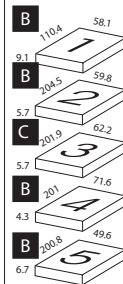

Kleiderschrank
m/4 Türen
8 kurze Böden
1 langer Boden
1 lange Bügelstange
2 Schubladen
auf Metallschienen

5

452.65

90010 (220 V)

Ø 1.2 x 35.2 cm
Ø ½ x 13¾"
0.008 cbm
0.9 kg / 2 lbs