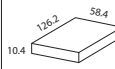

157.26

● ● ●

79808

A

120.2 x 19.4 x 3.2 cm
47¼ x 7¾ x 1¼"
0.011 cbm
4.3 kg / 9 lbs
32 mm / 1¼"

1 Hängeboden

B

1

44.51

● ● ●

74306

A

120.2 x 45.1 x 37.9 cm
47¼ x 17¾ x 15"
0.071 cbm
29.4 kg / 65 lbs
18 mm / ¾" Top
15 mm / ⅝"

TV-Möbel
m/1 Klapptür
2 Böden
1 Schublade
auf Metallschienen

Max. Belastung: 30 kg / 66 lbs

B

1

149.45

● ● ●

74305

A

120.2 x 45.1 x 37.9 cm
47¼ x 17¾ x 15"
0.077 cbm
29.6 kg / 65 lbs
18 mm / ¾" Top
15 mm / ⅝"

TV-Möbel
m/1 Klapptür
2 Böden
1 Schublade
auf Metallschienen

Max. Belastung: 30 kg / 66 lbs

C

1

185.06

● ● ●

74304

A

180.4 x 45.1 x 37.9 cm
71 x 17¾ x 15"
0.091 cbm
1) 16.9 kg / 35 lbs
2) 24.0 kg / 53 lbs
18 mm / ¾" Top
15 mm / ⅝"

TV-Möbel
m/1 Klapptür
2 Böden
1 Schublade
auf Metallschienen