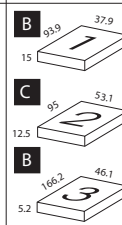

1

33.47

79800/10

120.2 x 40 cm
47¼ x 15¾"
0.152 cbm
71 kg / 155 lbs

Kombination:
1 x 79801
1 x 79807

3

349.74

79800/25

2

229.42

●

●

●

71065

A

120.2 x 40 x 94.8 cm
47¼ x 15¾ x 37¼"
0.109 cbm
1) 21.2 kg / 47 lbs
2) 26.1 kg / 58 lbs
18 mm / ¾" Top
15 mm / ⅝"

Kommode
4 Schubladen
auf Metallschienen

2

242.41

●

●

71066

A

160.2 x 40 x 94.8 cm
63 x 15¾ x 37¼"
0.156 cbm
1) 26.2 kg / 58 lbs
2) 25.2 kg / 56 lbs
3) 18.5 kg / 41 lbs
18 mm / ¾" Top
15 mm / ⅝"

Kommode
8 Schubladen
auf Metallschienen

3

309.38

●

●

●

NEW YORK

Verpackungs-
größe
(cm)