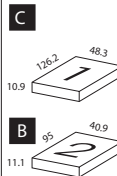

●

●

●

●

79823

40.2 x 40 x 191.1 cm
15¾ x 15¾ x 75¼"
0.071 cbm
1) 17.9 kg / 39 lbs
2) 16.6 kg / 37 lbs
18 mm / ¾" Top
15 mm / ⅝"

Vitrine
m/1 Glastür
2 Glasböden
1 Tür
einschl. 3 Einlegeböden

2

187.78

●

●

●

●

●

79821

80.2 x 40 x 191.1 cm
31½ x 15¾ x 75¼"
0.119 cbm
1) 29.0 kg / 64 lbs
2) 29.3 kg / 65 lbs
18 mm / ¾" Top
15 mm / ⅝"

79801

120.2 x 40 x 94.8 cm
47¼ x 15¾ x 37¼"
0.109 cbm
1) 28.8 kg / 63 lbs
2) 23.2 kg / 51 lbs
18 mm / ¾" Top
15 mm / ⅝"

Sideboard
m/2 Türen
4 kurze Böden
4 Schubladen
auf Metallschienen

2

240.50

●

●

●

●

●

79802

160.2 x 40 x 94.8 cm
63 x 15¾ x 37¼"
0.130 cbm
1) 32.6 kg / 72 lbs
2) 30.3 kg / 67 lbs
18 mm / ¾" Top
15 mm / ⅝"

Sideboard
m/3 Türen
2 kurze Böden
2 lange Böden
4 Schubladen
auf Metallschienen

2

286.14