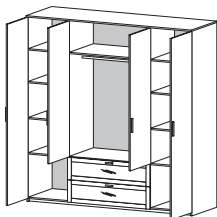

Kleiderschrank
m/3 Türen
4 kurze Böden
1 langer Boden
1 lange Bügelstange
2 Schubladen
auf Metallschienen

4

354.38

75703

195 x 60.5 x 200.7 cm
76¾ x 23¾ x 79"
0.315 cbm
1) 29.2 kg / 64 lbs
2) 37.2 kg / 82 lbs
3) 29.7 kg / 65 lbs
4) 28.8 kg / 63 lbs
5) 32.8 kg / 72 lbs
18 mm / ¾" Top
15 mm / ⅝"