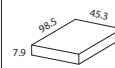

78/78 Walnuss/Walnuss

58/58 Pflaume/Pflaume

79804

A

40.2 x 29.6 x 94.7 cm
15¾ x 11¾ x 37¼"
0.034 cbm
14.1 kg / 31 lbs
18 mm / ¾" Top
15 mm / ⅝"

Hängeregal
m/1 Tür
2 Glasböden

C

1

84.88

● ● ●

79805

A

40.2 x 29.6 x 94.7 cm
15¾ x 11¾ x 37¼"
0.035 cbm
14.6 kg / 32 lbs
18 mm / ¾" Top
15 mm / ⅝"

Hängeregal
m/1 Glastür
2 Glasböden

C

1

96.96

● ● ●

79807

A

120.2 x 29.7 x 34.3 cm
47¼ x 11¾ x 13½"
0.043 cbm
18.7 kg / 41 lbs
18 mm / ¾" Top
15 mm / ⅝"

Hängeregal
m/1 Klapptür
2 Böden

B

1