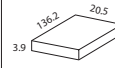

187.78

●

●

●

●

●

79821

80.2 x 40 x 191.1 cm
31½ x 15¾ x 75¼"
0.119 cbm
1) 29.0 kg / 64 lbs
2) 29.3 kg / 65 lbs
18 mm / ¾" Top
15 mm / ⅝"

132.24

● ● ●

79806

A

120.2 x 29.7 x 34.3 cm
47¼ x 11¾ x 13½"
0.049 cbm
19.1 kg / 42 lbs
18 mm / ¾" Top
15 mm / ⅝"

Hängeregal
m/1 Klapptür
2 Böden

C

1

157.26

● ● ●

79808

A

120.2 x 19.4 x 3.2 cm
47¼ x 7¾ x 1¼"
0.011 cbm
4.3 kg / 9 lbs
32 mm / 1¼"

1 Hängeboden

B

1

44.51

● ● ●

74306

A

120.2 x 45.1 x 37.9 cm
47¼ x 17¾ x 15"
0.071 cbm
29.4 kg / 65 lbs
18 mm / ¾" Top
15 mm / ⅝"

TV-Möbel
m/1 Klapptür
2 Böden
1 Schublade
auf Metallschienen

Max. Belastung: 30 kg / 66 lbs

B