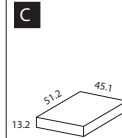

    		Verpackungsgröße (cm)	EURO €	Kolli	49 Weiß	78 Walnuss	49/49 Weiß/Weiß	78/78 Walnuss/Walnuss	58/58 Pflaume/Pflaume
77300/01 (EU)  <p>158.9 x 219.4 x 34/74.2 cm 62½ x 86¼ x 13½/29¼" 0.116 cbm 49 kg / 107 lbs</p>	A Kombination: 1 x 77301 1 x 77311		315.13	4	●	●			
77300/02 (EU)  <p>179.9 x 219.4 x 34/74.2 cm 70¾ x 86¼ x 13½/29¼" 0.122 cbm 51 kg / 113 lbs</p>	A Kombination: 1 x 77302 1 x 77312		327.11	4	●	●			
77300/03 (EU)  <p>199.9 x 219.4 x 34/74.2 cm 78¾ x 86¼ x 13½/29¼" 0.128 cbm 52 kg / 115 lbs</p>	A Kombination: 1 x 77303 1 x 77313		349.37	4	●	●			
90009 (220 V)  <p>Ø 0.8 x 51 cm 5/16 x 20" 0.004 cbm 0.7 kg / 2 lbs</p>	2 LED-Leuchten für Kopfenden + Umspänner (Max. 10W)		94.72	1					

A

40.2 x 40 x 46.2 cm
15¾ x 15¾ x 18¼"
0.030 cbm
12.9 kg / 28 lbs
18 mm / ¾" Top
15 mm / ⅝"

Nachttisch
2 Schubladen
auf Metallschienen

1

85.00

●

●

71061