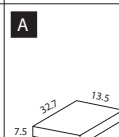

1

33.47

79800/10

120.2 x 40 cm
47¼ x 15¾"
0.152 cbm
71 kg / 155 lbs

Kombination:
1 x 79801
1 x 79807

3

349.74

79800/25