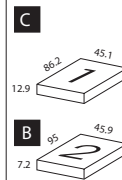

●

71062

A

80.2 x 40 x 94.8 cm
31½ x 15¾ x 37¼"
0.082 cbm
1) 20 kg / 44 lbs
2) 15 kg / 33 lbs
18 mm / ¾" Top
15 mm / ⅝"

Kommode
4 Schubladen
auf Metallschienen

2

189.47

●

●

●

71063

A

80.2 x 40 x 94.8 cm
31½ x 15¾ x 37¼"
0.081 cbm
1) 21.8 kg / 48 lbs
2) 16.0 kg / 35 lbs
18 mm / ¾" Top
15 mm / ⅝"

Kommode
4 Schubladen
auf Metallschienen
1 Tür
einschl. 2 Einlegeböden

2

196.86