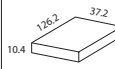

84.88

● ● ●

79805

A

40.2 x 29.6 x 94.7 cm
15¾ x 11¾ x 37¼"
0.035 cbm
14.6 kg / 32 lbs
18 mm / ¾" Top
15 mm / ⅝"

Hängeregal
m/1 Glastür
2 Glasböden

C

1

96.96

● ● ●

79807

A

120.2 x 29.7 x 34.3 cm
47¼ x 11¾ x 13½"
0.043 cbm
18.7 kg / 41 lbs
18 mm / ¾" Top
15 mm / ⅝"

Hängeregal
m/1 Klapptür
2 Böden

B

1

132.24

● ● ●

79806

A

120.2 x 29.7 x 34.3 cm
47¼ x 11¾ x 13½"
0.049 cbm
19.1 kg / 42 lbs
18 mm / ¾" Top
15 mm / ⅝"

Hängeregal
m/1 Klapptür
2 Böden

C

1

157.26

● ● ●

79808

A

120.2 x 19.4 x 3.2 cm
47¼ x 7¾ x 1¼"
0.011 cbm
4.3 kg / 9 lbs
32 mm / 1¼"

1 Hängeboden

B

1