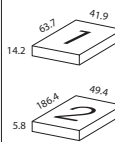

TV-Möbel
m/1 Klapptür
2 Böden
1 Schublade
auf Metallschienen

Max. Belastung: 40 kg / 88 lbs

B