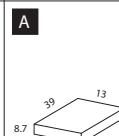

3 LED-Leuchten
für Montage
hinter den Glasböden
m/Fußschalter
+ Umspanner
(Max. 10W)

1

68.84

90007 (220 V)

Ø7 x 2 cm
2¾ x ¾"
0.003 cbm
0.7 kg / 2 lbs