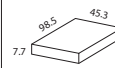

187.78

●

●

●

●

●

79821

80.2 x 40 x 191.1 cm
31½ x 15¾ x 75¼"
0.119 cbm
1) 29.0 kg / 64 lbs
2) 29.3 kg / 65 lbs
18 mm / ¾" Top
15 mm / ⅝"

●

●

79802

160.2 x 40 x 94.8 cm
63 x 15¾ x 37¼"
0.130 cbm
1) 32.6 kg / 72 lbs
2) 30.3 kg / 67 lbs
18 mm / ¾" Top
15 mm / ⅝"

Sideboard
m/3 Türen
2 kurze Böden
2 lange Böden
4 Schubladen
auf Metallschienen

2

286.14

78/78 Walnuss/Walnuss

58/58 Pflaume/Pflaume

79804

A

40.2 x 29.6 x 94.7 cm
15¾ x 11¾ x 37¼"
0.034 cbm
14.1 kg / 31 lbs
18 mm / ¾" Top
15 mm / ⅝"

Hängeregal
m/1 Tür
2 Glasböden

C

1

84.88

● ● ●

79805

A

40.2 x 29.6 x 94.7 cm
15¾ x 11¾ x 37¼"
0.035 cbm
14.6 kg / 32 lbs
18 mm / ¾" Top
15 mm / ⅝"

Hängeregal
m/1 Glastür
2 Glasböden

C

1