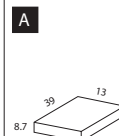

2 LED-Leuchten
für Montage
hinter den Glasböden
m/Fußschalter
+ Umspanner
(Max. 10W)

1

58.49

90016 (220 V)

27.1 cm
10¾"
0.004 cbm
1 kg / 2 lbs