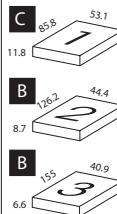

3

277.60

●

●

●

●

●

78930

160/208 x 95 x 75 cm
63/82 x 37½ x 29½"
0.246 cbm
1) 45.5 kg / 100 lbs
2) 21.3 kg / 47 lbs
32 mm / 1¼" Platte
25 mm / 1" Gestell