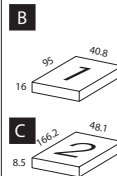

187.78

●

●

●

●

●

79821

80.2 x 40 x 191.1 cm
31½ x 15¾ x 75¼"
0.119 cbm
1) 29.0 kg / 64 lbs
2) 29.3 kg / 65 lbs
18 mm / ¾" Top
15 mm / ⅝"

79801

120.2 x 40 x 94.8 cm
47¼ x 15¾ x 37¼"
0.109 cbm
1) 28.8 kg / 63 lbs
2) 23.2 kg / 51 lbs
18 mm / ¾" Top
15 mm / ⅝"

Sideboard
m/2 Türen
4 kurze Böden
4 Schubladen
auf Metallschienen

2

240.50

●

●

●

●

●

79802

160.2 x 40 x 94.8 cm
63 x 15¾ x 37¼"
0.130 cbm
1) 32.6 kg / 72 lbs
2) 30.3 kg / 67 lbs
18 mm / ¾" Top
15 mm / ⅝"

Sideboard
m/3 Türen
2 kurze Böden
2 lange Böden
4 Schubladen
auf Metallschienen

2

286.14

●

●

●

●

●

79820

120.2 x 40 x 154.8 cm
47¼ x 15¾ x 60¾"
0.145 cbm
1) 23.3 kg / 51 lbs
2) 20.2 kg / 45 lbs
3) 22.5 kg / 49 lbs
18 mm / ¾" Top
15 mm / ⅝"

Regal
1 Tür
2 Böden und
einschl. 2 Einlegeböden
4 Schubladen
auf Metallschienen