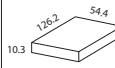

187.78

●

●

●

●

●

79821

80.2 x 40 x 191.1 cm
31½ x 15¾ x 75¼"
0.119 cbm
1) 29.0 kg / 64 lbs
2) 29.3 kg / 65 lbs
18 mm / ¾" Top
15 mm / ⅝"

157.26

● ● ●

79808

A

120.2 x 19.4 x 3.2 cm
47¼ x 7¾ x 1¼"
0.011 cbm
4.3 kg / 9 lbs
32 mm / 1¼"

1 Hängeboden

B

1

44.51

● ● ●

74306

A

120.2 x 45.1 x 37.9 cm
47¼ x 17¾ x 15"
0.071 cbm
29.4 kg / 65 lbs
18 mm / ¾" Top
15 mm / ⅝"

TV-Möbel
m/1 Klapptür
2 Böden
1 Schublade
auf Metallschienen

Max. Belastung: 30 kg / 66 lbs

B

1

149.45

● ● ●

74305

A

120.2 x 45.1 x 37.9 cm
47¼ x 17¾ x 15"
0.077 cbm
29.6 kg / 65 lbs
18 mm / ¾" Top
15 mm / ⅝"

TV-Möbel
m/1 Klapptür
2 Böden
1 Schublade
auf Metallschienen

Max. Belastung: 30 kg / 66 lbs