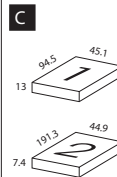

2

285.36

●

●

●

●

●

79801

120.2 x 40 x 94.8 cm
47¼ x 15¾ x 37¼"
0.109 cbm
1) 28.8 kg / 63 lbs
2) 23.2 kg / 51 lbs
18 mm / ¾" Top
15 mm / ⅝"