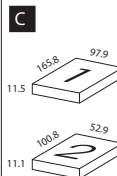

187.78

●

●

●

●

●

79821

80.2 x 40 x 191.1 cm
31½ x 15¾ x 75¼"
0.119 cbm
1) 29.0 kg / 64 lbs
2) 29.3 kg / 65 lbs
18 mm / ¾" Top
15 mm / ⅝"

●

●

79802

160.2 x 40 x 94.8 cm
63 x 15¾ x 37¼"
0.130 cbm
1) 32.6 kg / 72 lbs
2) 30.3 kg / 67 lbs
18 mm / ¾" Top
15 mm / ⅝"

Sideboard
m/3 Türen
2 kurze Böden
2 lange Böden
4 Schubladen
auf Metallschienen

2

286.14

●

●

●

●

●

79820

120.2 x 40 x 154.8 cm
47¼ x 15¾ x 60¾"
0.145 cbm
1) 23.3 kg / 51 lbs
2) 20.2 kg / 45 lbs
3) 22.5 kg / 49 lbs
18 mm / ¾" Top
15 mm / ⅝"

Regal
1 Tür
2 Böden und
einschl. 2 Einlegeböden
4 Schubladen
auf Metallschienen

78930

160/208 x 95 x 75 cm
63/82 x 37½ x 29½"
0.246 cbm
1) 45.5 kg / 100 lbs
2) 21.3 kg / 47 lbs
32 mm / 1¼" Platte
25 mm / 1" Gestell

Buffer
Esstisch
m/1 Einlegeplatte
48 cm / 19"

2

339.80

●

●

●