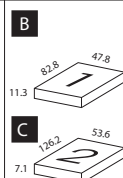

120.2 x 48.5 x 74.3 cm
47¼ x 19 x 29¼"
0.093 cbm
1) 18.8 kg / 41 lbs
2) 22.3 kg / 49 lbs
32 mm / 1 ¼" Tischplatte/Rechte Seite
15 mm / ⅝"

Schreibtisch
4 Schubladen
auf Metallschienen

2

178.50