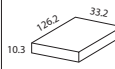

84.88

● ● ●

79805

A

40.2 x 29.6 x 94.7 cm
15¾ x 11¾ x 37¼"
0.035 cbm
14.6 kg / 32 lbs
18 mm / ¾" Top
15 mm / ⅝"

Hängeregal
m/1 Glastür
2 Glasböden

C

1

96.96

● ● ●

79807

A

120.2 x 29.7 x 34.3 cm
47¼ x 11¾ x 13½"
0.043 cbm
18.7 kg / 41 lbs
18 mm / ¾" Top
15 mm / ⅝"

Hängeregal
m/1 Klapptür
2 Böden

B

1

132.24

● ● ●

79806

A

120.2 x 29.7 x 34.3 cm
47¼ x 11¾ x 13½"
0.049 cbm
19.1 kg / 42 lbs
18 mm / ¾" Top
15 mm / ⅝"

Hängeregal
m/1 Klapptür
2 Böden

C

1

157.26

● ● ●

79808

A

120.2 x 19.4 x 3.2 cm
47¼ x 7¾ x 1¼"
0.011 cbm
4.3 kg / 9 lbs
32 mm / 1¼"

1 Hängeboden

B

1