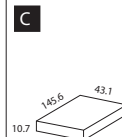

187.78

●

●

●

●

●

79821

80.2 x 40 x 191.1 cm
31½ x 15¾ x 75¼"
0.119 cbm
1) 29.0 kg / 64 lbs
2) 29.3 kg / 65 lbs
18 mm / ¾" Top
15 mm / ⅝"

A

40.2 x 40 x 46.2 cm
15¾ x 15¾ x 18¼"
0.030 cbm
12.9 kg / 28 lbs
18 mm / ¾" Top
15 mm / ⅝"

Nachttisch
2 Schubladen
auf Metallschienen

1

85.00

●

●

71061

A

40.2 x 40 x 94.8 cm
15¾ x 15¾ x 37¼"
0.058 cbm
23.7 kg / 52 lbs
18 mm / ¾" Top
15 mm / ⅝"

Kommode
4 Schubladen
auf Metallschienen

1

135.55

●

●

●

71067

A

70.2 x 20 x 136.4 cm
27¾ x 7¾ x 53¾"
0.067 cbm
27.5 kg / 61 lbs
18 mm / ¾" Top
15 mm / ⅝"

Schuhschrank
3 Klappen und
1 Schublade
auf Metallschienen

1

164.96

●

●