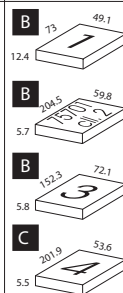

Kleiderschrank
m/3 Türen
4 kurze Böden
1 langer Boden
1 lange Bügelstange
2 Schubladen
auf Metallschienen

4

354.38

75703

195 x 60.5 x 200.7 cm
76¾ x 23¾ x 79"
0.315 cbm
1) 29.2 kg / 64 lbs
2) 37.2 kg / 82 lbs
3) 29.7 kg / 65 lbs
4) 28.8 kg / 63 lbs
5) 32.8 kg / 72 lbs
18 mm / ¾" Top
15 mm / ⅝"