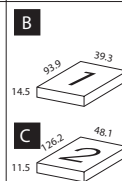

●

●

71063

A

80.2 x 40 x 94.8 cm
31½ x 15¾ x 37¼"
0.081 cbm
1) 21.8 kg / 48 lbs
2) 16.0 kg / 35 lbs
18 mm / ¾" Top
15 mm / ⅝"

Kommode
4 Schubladen
auf Metallschienen
1 Tür
einschl. 2 Einlegeböden

2

196.86

●

●

●

71064

A

120.2 x 40 x 94.8 cm
47¼ x 15¾ x 37¼"
0.124 cbm
1) 24.0 kg / 53 lbs
2) 25.7 kg / 57 lbs
18 mm / ¾" Top
15 mm / ⅝"

Kommode
4 Schubladen
auf Metallschienen
1 Tür
einschl. 2 Einlegeböden

Wendbar

2

229.42

●

●

●

71065

A

120.2 x 40 x 94.8 cm
47¼ x 15¾ x 37¼"
0.109 cbm
1) 21.2 kg / 47 lbs
2) 26.1 kg / 58 lbs
18 mm / ¾" Top
15 mm / ⅝"