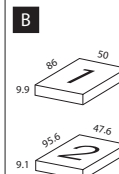

46 x 35 x 46.2 cm  
18 x 13 $\frac{3}{4}$  x 18 $\frac{1}{4}$ "  
0.033 cbm  
12.9 kg / 28 lbs  
25 mm / 1" Top  
18 mm /  $\frac{3}{4}$ "

Weiß oder Orange

Nachtisch  
1 Schublade  
auf Metallschienen und  
1 Schublade auf Rollen

1

113.65

121.20

77585

80 x 48.8 x 92.5 cm  
31 $\frac{1}{2}$  x 19 $\frac{1}{4}$  x 36 $\frac{1}{2}$ "  
0.084 cbm  
1) 20.3 kg / 45 lbs  
2) 19.7 kg / 43 lbs  
25 mm / 1" Top  
18 mm /  $\frac{3}{4}$ "

Kommode  
3 Schubladen  
auf Metallschienen und  
1 Schublade auf Rollen

2

199.62

77567

80 x 48.8 x 112.1 cm  
31 $\frac{1}{2}$  x 19 $\frac{1}{4}$  x 44 $\frac{1}{4}$ "  
0.105 cbm  
1) 27.4 kg / 60 lbs  
2) 19.7 kg / 43 lbs  
25 mm / 1" Top  
18 mm /  $\frac{3}{4}$ "

Weiß oder Orange

Kommode  
4 Schubladen  
auf Metallschienen und  
1 Schublade auf Rollen

2

227.43

246.31

77570

96.4 x 60.2 x 180 cm  
38 x 23 $\frac{3}{4}$  x 70 $\frac{3}{4}$ "  
0.181 cbm  
1) 32.3 kg / 71 lbs  
2) 21.6 kg / 48 lbs  
3) 32.7 kg / 72 lbs  
25 mm / 1" Top  
18 mm /  $\frac{3}{4}$ "