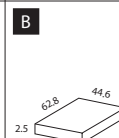

2

199.62

77567

80 x 48.8 x 112.1 cm  
31 $\frac{1}{2}$  x 19 $\frac{1}{4}$  x 44 $\frac{1}{4}$ "  
0.105 cbm  
1) 27.4 kg / 60 lbs  
2) 19.7 kg / 43 lbs  
25 mm / 1" Top  
18 mm /  $\frac{3}{4}$ "

Weiß oder Orange

Kommode  
4 Schubladen  
auf Metallschienen und  
1 Schublade auf Rollen

2

227.43

246.31

77570

96.4 x 60.2 x 180 cm  
38 x 23 $\frac{3}{4}$  x 70 $\frac{3}{4}$ "  
0.181 cbm  
1) 32.3 kg / 71 lbs  
2) 21.6 kg / 48 lbs  
3) 32.7 kg / 72 lbs  
25 mm / 1" Top  
18 mm /  $\frac{3}{4}$ "

Weiß oder Orange

Kleiderschrank  
m/2 Türen  
2 Böden  
2 Kleiderstangen  
2 Schubladen auf Rollen

3

314.80

333.68

77573

43.5 x 55.8 x 1.8 cm  
17 $\frac{1}{4}$  x 22 x  $\frac{3}{4}$ "  
0.007 cbm  
2.3 kg / 5 lbs  
18 mm /  $\frac{3}{4}$ "

1 Boden  
für 77570

1

29.82

77584

122.2 x 40 x 110.1 cm  
48 x 15 $\frac{3}{4}$  x 43 $\frac{1}{4}$ "  
0.083 cbm  
1) 25.2 kg / 56 lbs  
2) 18.1 kg / 40 lbs  
25 mm / 1" Top  
18 mm /  $\frac{3}{4}$ "

Regal  
m/6 Böden