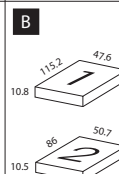

46 x 35 x 46.2 cm  
18 x 13 $\frac{3}{4}$  x 18 $\frac{1}{4}$ "  
0.033 cbm  
12.9 kg / 28 lbs  
25 mm / 1" Top  
18 mm /  $\frac{3}{4}$ "

Weiß oder Orange

Nachtisch  
1 Schublade  
auf Metallschienen und  
1 Schublade auf Rollen

1

113.65

121.20

77585

80 x 48.8 x 92.5 cm  
31 $\frac{1}{2}$  x 19 $\frac{1}{4}$  x 36 $\frac{1}{2}$ "  
0.084 cbm  
1) 20.3 kg / 45 lbs  
2) 19.7 kg / 43 lbs  
25 mm / 1" Top  
18 mm /  $\frac{3}{4}$ "

Kommode  
3 Schubladen  
auf Metallschienen und  
1 Schublade auf Rollen

2

199.62

77567

80 x 48.8 x 112.1 cm  
31 $\frac{1}{2}$  x 19 $\frac{1}{4}$  x 44 $\frac{1}{4}$ "  
0.105 cbm  
1) 27.4 kg / 60 lbs  
2) 19.7 kg / 43 lbs  
25 mm / 1" Top  
18 mm /  $\frac{3}{4}$ "

Weiß oder Orange

Kommode  
4 Schubladen  
auf Metallschienen und  
1 Schublade auf Rollen

2

227.43

246.31

77570

96.4 x 60.2 x 180 cm  
38 x 23 $\frac{3}{4}$  x 70 $\frac{3}{4}$ "  
0.181 cbm  
1) 32.3 kg / 71 lbs  
2) 21.6 kg / 48 lbs  
3) 32.7 kg / 72 lbs  
25 mm / 1" Top  
18 mm /  $\frac{3}{4}$ "