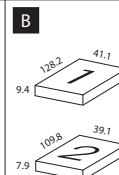

2

199.62

77567

80 x 48.8 x 112.1 cm  
31 $\frac{1}{2}$  x 19 $\frac{1}{4}$  x 44 $\frac{1}{4}$ "  
0.105 cbm  
1) 27.4 kg / 60 lbs  
2) 19.7 kg / 43 lbs  
25 mm / 1" Top  
18 mm /  $\frac{3}{4}$ "

Weiß oder Orange

Kommode  
4 Schubladen  
auf Metallschienen und  
1 Schublade auf Rollen

2

227.43

246.31

77570

96.4 x 60.2 x 180 cm  
38 x 23 $\frac{3}{4}$  x 70 $\frac{3}{4}$ "  
0.181 cbm  
1) 32.3 kg / 71 lbs  
2) 21.6 kg / 48 lbs  
3) 32.7 kg / 72 lbs  
25 mm / 1" Top  
18 mm /  $\frac{3}{4}$ "

1 Boden  
für 77570

1

29.82

77584

122.2 x 40 x 110.1 cm  
48 x 15 $\frac{3}{4}$  x 43 $\frac{1}{4}$ "  
0.083 cbm  
1) 25.2 kg / 56 lbs  
2) 18.1 kg / 40 lbs  
25 mm / 1" Top  
18 mm /  $\frac{3}{4}$ "

Regal  
m/6 Böden

2

187.43

77566

93.8 x 48 x 45.3 cm  
37 x 19 x 17 $\frac{3}{4}$ "  
0.048 cbm  
21.1 kg / 47 lbs  
18 mm /  $\frac{3}{4}$ "

Weiß oder Orange

Rollspielzeugkiste  
Rollen mit Bremsfunktion  
für 77571, 77561