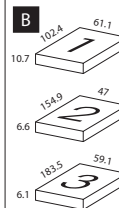

1

113.65

121.20

77585

80 x 48.8 x 92.5 cm  
31 $\frac{1}{2}$  x 19 $\frac{1}{4}$  x 36 $\frac{1}{2}$ "  
0.084 cbm  
1) 20.3 kg / 45 lbs  
2) 19.7 kg / 43 lbs  
25 mm / 1" Top  
18 mm /  $\frac{3}{4}$ "

Kommode  
3 Schubladen  
auf Metallschienen und  
1 Schublade auf Rollen

2

199.62

77567

80 x 48.8 x 112.1 cm  
31 $\frac{1}{2}$  x 19 $\frac{1}{4}$  x 44 $\frac{1}{4}$ "  
0.105 cbm  
1) 27.4 kg / 60 lbs  
2) 19.7 kg / 43 lbs  
25 mm / 1" Top  
18 mm /  $\frac{3}{4}$ "

Weiß oder Orange

Kommode  
4 Schubladen  
auf Metallschienen und  
1 Schublade auf Rollen

2

227.43

246.31

77570

96.4 x 60.2 x 180 cm  
38 x 23 $\frac{3}{4}$  x 70 $\frac{3}{4}$ "  
0.181 cbm  
1) 32.3 kg / 71 lbs  
2) 21.6 kg / 48 lbs  
3) 32.7 kg / 72 lbs  
25 mm / 1" Top  
18 mm /  $\frac{3}{4}$ "

Weiß oder Orange

Kleiderschrank  
m/2 Türen  
2 Böden  
2 Kleiderstangen  
2 Schubladen auf Rollen

3

314.80

333.68

77573

43.5 x 55.8 x 1.8 cm  
17 $\frac{1}{4}$  x 22 x  $\frac{3}{4}$ "  
0.007 cbm  
2.3 kg / 5 lbs  
18 mm /  $\frac{3}{4}$ "