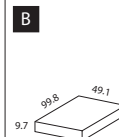

2

199.62

77567

80 x 48.8 x 112.1 cm  
31 $\frac{1}{2}$  x 19 $\frac{1}{4}$  x 44 $\frac{1}{4}$ "  
0.105 cbm  
1) 27.4 kg / 60 lbs  
2) 19.7 kg / 43 lbs  
25 mm / 1" Top  
18 mm /  $\frac{3}{4}$ "

Weiß oder Orange

Kommode  
4 Schubladen  
auf Metallschienen und  
1 Schublade auf Rollen

2

227.43

246.31

77570

96.4 x 60.2 x 180 cm  
38 x 23 $\frac{3}{4}$  x 70 $\frac{3}{4}$ "  
0.181 cbm  
1) 32.3 kg / 71 lbs  
2) 21.6 kg / 48 lbs  
3) 32.7 kg / 72 lbs  
25 mm / 1" Top  
18 mm /  $\frac{3}{4}$ "

1 Boden  
für 77570

1

29.82

77584

122.2 x 40 x 110.1 cm  
48 x 15 $\frac{3}{4}$  x 43 $\frac{1}{4}$ "  
0.083 cbm  
1) 25.2 kg / 56 lbs  
2) 18.1 kg / 40 lbs  
25 mm / 1" Top  
18 mm /  $\frac{3}{4}$ "

Regal  
m/6 Böden

2

187.43

77566

93.8 x 48 x 45.3 cm  
37 x 19 x 17 $\frac{3}{4}$ "  
0.048 cbm  
21.1 kg / 47 lbs  
18 mm /  $\frac{3}{4}$ "

Weiß oder Orange

Rollspielzeugkiste  
Rollen mit Bremsfunktion  
für 77571, 77561