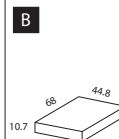

MIXI

Verpackungs-  
größe  
(cm)

Kolle

EURO  
€

49 Weiß

49/49 Weiß/Weiß

49/85 Weiß/Orange

77564

46 x 35 x 46.2 cm  
18 x 13 $\frac{3}{4}$  x 18 $\frac{1}{4}$ "  
0.033 cbm  
12.9 kg / 28 lbs  
25 mm / 1" Top  
18 mm /  $\frac{3}{4}$ "

Weiß oder Orange

Nachtisch  
1 Schublade  
auf Metallschienen und  
1 Schublade auf Rollen

1

113.65

121.20

77585

80 x 48.8 x 92.5 cm  
31 $\frac{1}{2}$  x 19 $\frac{1}{4}$  x 36 $\frac{1}{2}$ "  
0.084 cbm  
1) 20.3 kg / 45 lbs  
2) 19.7 kg / 43 lbs  
25 mm / 1" Top  
18 mm /  $\frac{3}{4}$ "

Kommode  
3 Schubladen  
auf Metallschienen und  
1 Schublade auf Rollen

2

199.62

77567

80 x 48.8 x 112.1 cm  
31 $\frac{1}{2}$  x 19 $\frac{1}{4}$  x 44 $\frac{1}{4}$ "  
0.105 cbm  
1) 27.4 kg / 60 lbs  
2) 19.7 kg / 43 lbs  
25 mm / 1" Top  
18 mm /  $\frac{3}{4}$ "

Weiß oder Orange