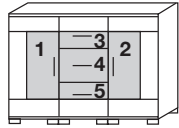

Ausführung 7000 Kunststoffoberfläche
Korpus: **Ahorn** Nachbildung
Front/Frontleisten: **Ahorn** Nachbildung
Mögliche Farbflächen in Kirschbaum-noce und weiß

Alle grauen und mit Zahlen gekennzeichneten Flächen sind nur in Kirschbaum-Noce oder weiß lieferbar (nicht in Ahorn), daher sind Farbangaben immer erforderlich!

Farbangaben sind immer erforderlich!

Bestellbeispiel:
Programm Nr.: 261
Ausf.: 7000 Ahorn Nachb.
Best.-Nr.: 381
1 = Kirschb. noce
3 = weiß
4 = weiß
5 = weiß
2 = Kirschb. noce

Einfache Bestellweise für individuelle Farbauswahl bei allen Füllungen!
Pro Zahl auf den Fronten kann eine der angegebenen Farben bestellt werden.
Bestell-Reihenfolge von links nach rechts und von oben nach unten.

- lichtechte Oberfläche
- hitzebeständige Oberfläche
- kratzfeste Oberfläche
- feuchtigkeitsunempfindliche Oberfläche
- Griffe und Scharniere aus Metall

Geprüfte Qualität
Garantierte Sicherheit
Gesundes Wohnen

...erkennen Sie an diesem Zeichen

	FS-Unterteil 1 Auszug Fach-einteilung	Medien-element 1 Unterteil 1 Auszug 1 Rückwand-paneeel mit Regal	Kommode auf Sockel-füßen 1 Mittelseite 2 Türen 4 Böden	Kommode auf Sockel-füßen 2 Mittelseiten 2 Türen 3 Schubkästen 4 Böden	Anbauteil 1 Tür 3 Böden	Anstell-wange für Type: 430/431	Anbauteil 1 Glastür 4 Glas-böden	Anbauteil 1 Tür 4 Böden	Anstell-wange für Typen: 620/621 630/631	Regal mit Rückwand-paneeel	Innenleuchte Einbauset mit Zuleitung, Kabelsteg, Trafo und Fußschalter
	Mögliche Füllungen: Kirschbaum-Noce, weiß										
	Abb.: 430 r. Abb.: 620 r. Abb.: 630 r.										
Maße in cm: Breite Höhe Tiefe	125,0 A 38,2 59,7	125,0 A 163,0 59,7	100,0 A 111,4 44,3	150,0 A 111,4 44,3	50,0 A 143,2 35,0	2,2 148,2 36,0	50,0 A 178,5 35,0	50,0 A 178,5 35,0	2,2 183,5 36,0	75,0 Z 213,6 31,9	10 VA
Best.-Nr.:	182	183	350	381	430 r. 431 l.	410	620 r. 621 l.	630 r. 631 l.	610	691	049
Preis für alle Ausf.	205 €	288 €	258 €	429 €	197 €	38 €	245 €	225 €	42 €	288 €	73 €

	Kleiderschränke 2 Türen 2 Böden 1 Kleiderstange	2 Türen 1 Mittelseite 7 Böden 1 Kleiderstange	3 Türen 1 Mittelseite 7 Böden 1 Kleiderstange	2 Türen 1 Spiegeltür 1 Mittelseite 7 Böden 1 Kleiderstange	Stollen links	Mitte	rechts	Sockel-boden	Zwischen-boden	Zwischen-bauelement 2 Schub-kästen
	Mögliche Füllungen: Kirschbaum-Noce, weiß									
Maße in cm: Breite Höhe Tiefe	101,3 Z 213,6 59,6	126,3 Z 213,6 59,6	151,3 Z 213,6 59,6	151,3 Z 213,6 59,6	2,8 214,8 27,9	2,8 214,8 27,9	2,8 214,8 27,9	50,0 5,2 27,3	50,0 2,8 27,3	50,0 A 36,4 35,1
Best.-Nr.:	025	026	027	028	811	810	812	946	956	211
Preis für alle Ausf.	305 €	465 €	515 €	555 €	48 €	48 €	48 €	24 €	23 €	105 €

	Wangenschreibtisch mit Freiformplatte Abb.: 006 r. 115,0 160,0	PC-Schreibtisch 1 Container mit 3 Schubkästen 1 Container für Tower-PC 1 Tastaturboden 1 Monitoraufsatz	Rollcontainer 2 Schubkästen	Liegenbett Mögliche Füllungen: im Kopf- und Fußteil Kirschbaum-Noce, weiß	Bettkonsole mit Schubkasten links oder rechts anzustellen	Hängeregale inkl. Wandbefestigung						
Maße in cm: Breite Höhe Tiefe	Z 160,0 72,0 115,0/68,4	Z 140,0 87,0/73,2 78,6	A 34,2 43,2 47,2	90/200 96,6 76,6 210,0	100/200 106,6 76,6 210,0	120/200 126,6 76,6 210,0	140/200 146,6 76,6 210,0	Z 52,2 34,0 43,4	Z 50,0 12,5 26,2	75,0 12,5 26,2	100,0 12,5 26,2	125,0 12,5 26,2
Best.-Nr.:	006 r. 007 l.	047	230	079	080	081	082	215	901	902	903	904
Preis für alle Ausf.	386 €	326 €	117 €	305 €	325 €	355 €	409 €	83 €	35 €	43 €	49 €	57 €