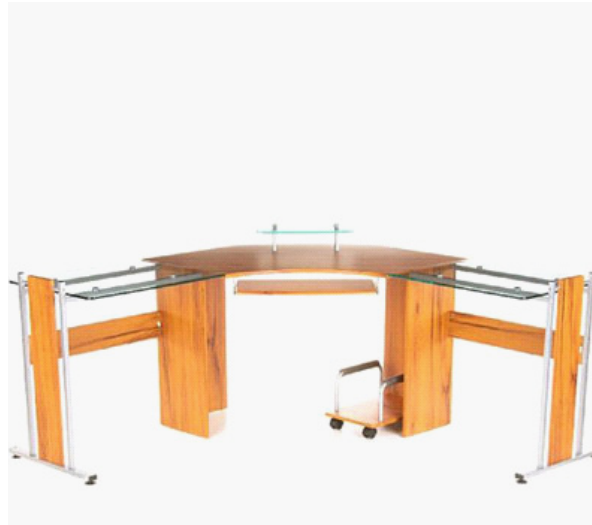

Utrecht
Preis: 218.96 €

Artikelnummer: b24-6737988
Kurzbeschreibung: Monitorpodest, separater rollbarer PC-Ständer
Abmessungen: 175/175 x 85 x 55 (BxHxT in cm)
Lieferzeit: 5-7 Werktage
Dekor: Buche, Teak oder Walnuss

Beschreibung:

- Mit ausziehbarer Tastaturhalterung und separater Computer-Halterung. Diese minimiert dank Schaumstoffdämpfung Lüftergeräusche.
- Wirkt sowohl freistehend, als auch in Ecken aufgestellt edel und modern
- Die Tischfüße sind um 1 cm stufenlos höhenverstellbar, so können geringfügige Bodenunebenheiten ausgeglichen werden
- Pflegeleichte Oberfläche in Buchenoptik
- Mit Monitorpodest für eine aufrechtere und gesündere Haltung beim Arbeiten am Computer
- Alle Teile sind sehr hochwertig und stabil gefertigt Ausführliche, detaillierte und bebilderte Aufbauanleitung
- Deko nicht im Lieferumfang
- Hinweis: Dieser Tisch kann auch spiegelverkehrt aufgebaut werden

Artikelnummer: b24-6737991
Kurzbeschreibung: PC-Arbeitsplatz in edler Optik. Bietet maximale Fläche dank hohem Aufbau.
Abmessungen: 113 x 85 x 55 (BxHxT in cm)
Lieferzeit: 5-7 Werktage
Dekor: Buche oder Teak

Beschreibung:

- Mit ausziehbarer Tastaturhalterung
- Der perfekte Computerarbeitsplatz, wenn nur wenig Raum zur Verfügung steht
- Moderne Alu-/Buche-Kombination
- Pflegeleichte Oberfläche in Buchenoptik
- Alle Teile sind sehr hochwertig und stabil gefertigt
- Ausführliche, detaillierte und bebilderte Aufbauanleitung
- Deko nicht im Lieferumfang
- Hinweis: Dieser Tisch kann nicht spiegelverkehrt aufgebaut werden