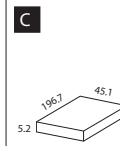

C

1

103.71

●

●

●

80774

80.2 x 1.5 x 210.9 cm
31½ x 5/8 x 83"
0.054 cbm
19.4 kg / 43 lbs
15 mm / 5/8"