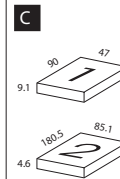

2

199.92

●

●

●

80764

80.6 x 41.9 x 215.2 cm
31 $\frac{3}{4}$ x 16 $\frac{1}{2}$ x 84 $\frac{3}{4}$ "
0.122 cbm
1) 18.1 kg / 40 lbs
2) 38.7 kg / 85 lbs
12 mm / $\frac{1}{2}$ " Top
18 mm / $\frac{3}{4}$ "