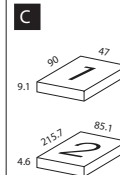

2

179.93

●

●

●

80760

L

80.6 x 41.9 x 74.4 cm  
31¾ x 16½ x 29¼"  
0.056 cbm  
26 kg / 57 lbs  
12 mm / ½" Top  
18 mm / ¾"

80763

80.6 x 41.9 x 180 cm  
31 $\frac{3}{4}$  x 16 $\frac{1}{2}$  x 70 $\frac{3}{4}$ "  
0.109 cbm  
1) 28.6 kg / 63 lbs  
2) 20.3 kg / 45 lbs  
12 mm /  $\frac{1}{2}$ " Top  
18 mm /  $\frac{3}{4}$ "

2

221.16

●

●

●

80765

40.4 x 41.8 x 36.7 cm  
16 x 16 $\frac{1}{2}$  x 14 $\frac{1}{2}$ "  
0.023 cbm  
9.5 kg / 21 lbs  
12 mm /  $\frac{1}{2}$ " Top  
18 mm /  $\frac{3}{4}$ "

E