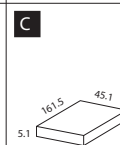

1

56.23

●

●

●

80770

80.2 x 1.5 x 70.1 cm  
31 $\frac{1}{2}$  x  $\frac{5}{8}$  x 27 $\frac{1}{2}$ "  
0.015 cbm  
6.7 kg / 15 lbs  
15 mm /  $\frac{5}{8}$ "

E

80772

80.2 x 1.5 x 140.5 cm  
31 $\frac{1}{2}$  x  $\frac{5}{8}$  x 55 $\frac{1}{4}$ "  
0.037 cbm  
12.9 kg / 28 lbs  
15 mm /  $\frac{5}{8}$ "

E

2 Türen m/Schloss und  
m/Türdämpfungssystem  
für 80762, 80763, 80764

Nur unten montierbar

1

91.21

●

●

●

PERFORMANCE

Verpackungs-  
größe  
(cm)