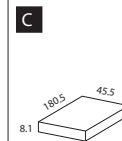

●

●

80757

E

40.4 x 41.9 x 144.8 cm  
16 x 16½ x 57"  
0.065 cbm  
27.5 kg / 61 lbs  
12 mm / ½" Top  
18 mm / ¾"

Schmales Regal  
m/3 versetzbaren Böden  
Rückwand mit Finish

1

139.94

●

●

●

80758

E

40.4 x 41.9 x 180 cm  
16 x 16½ x 70¾"  
0.067 cbm  
32.5 kg / 72 lbs  
12 mm / ½" Top  
18 mm / ¾"

Schmales Regal  
m/4 versetzbaren Böden  
Rückwand mit Finish

1

159.94

●

●

●

80759

E

40.4 x 41.9 x 215.2 cm  
16 x 16½ x 84¾"  
0.081 cbm  
1) 16.0 kg / 35 lbs  
2) 22.3 kg / 49 lbs  
12 mm / ½" Top  
18 mm / ¾"

Schmales Regal  
m/5 versetzbaren Böden  
Rückwand mit Finish

2

179.93

●

●

●

80760

L

80.6 x 41.9 x 74.4 cm  
31¾ x 16½ x 29¼"  
0.056 cbm  
26 kg / 57 lbs  
12 mm / ½" Top  
18 mm / ¾"