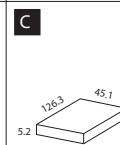

1

81.22

●

●

●

80772

80.2 x 1.5 x 140.5 cm
31 $\frac{1}{2}$ x $\frac{5}{8}$ x 55 $\frac{1}{4}$ "
0.037 cbm
12.9 kg / 28 lbs
15 mm / $\frac{5}{8}$ "