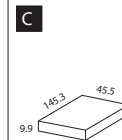

●

80756

E

40.4 x 41.9 x 109.6 cm  
16 x 16½ x 43¼"  
0.050 cbm  
21.4 kg / 47 lbs  
12 mm / ½" Top  
18 mm / ¾"

Schmales Regal  
m/2 versetzbaren Böden  
Rückwand mit Finish

1

114.95

●

●

●

80757

E

40.4 x 41.9 x 144.8 cm  
16 x 16½ x 57"  
0.065 cbm  
27.5 kg / 61 lbs  
12 mm / ½" Top  
18 mm / ¾"

Schmales Regal  
m/3 versetzbaren Böden  
Rückwand mit Finish

1

139.94

●

●

●

80758

E

40.4 x 41.9 x 180 cm  
16 x 16½ x 70¾"  
0.067 cbm  
32.5 kg / 72 lbs  
12 mm / ½" Top  
18 mm / ¾"

Schmales Regal  
m/4 versetzbaren Böden  
Rückwand mit Finish

1

2

179.93

●

●

●

80760

L

80.6 x 41.9 x 74.4 cm  
31¾ x 16½ x 29¼"  
0.056 cbm  
26 kg / 57 lbs  
12 mm / ½" Top  
18 mm / ¾"