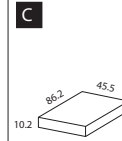

80729 (220 V)

110/175 x 56/74 x 66/117 cm  
43¼/68¾ x 22/29 x 26/46"  
0.078 cbm  
1) 20.3 kg / 45 lbs  
2) 10.8 kg / 24 lbs

Höhenjustierbare Beine  
ab 66 cm/26" bis 117 cm/46"  
m/elektronisch regulierbar  
für 80702, 80703, 80706,  
80707, 80708

C

1

215.25

80751

45.6 x 60 x 64.8 cm  
18 x 23½ x 25½"  
0.082 cbm  
32 kg / 71 lbs  
15 mm / 5/8"

Rollcontainer  
Rollen mit Bremsfunktion  
2 Schubladen  
1 Aktenschublade - vollem Auszug  
m/leicht- und selbstschließenden,  
nicht sichtbaren metallschienen  
von **blum**  
innen - 1 Schubladeneinteilung  
die obere Schublade m/Schloss

80755

E

40.4 x 41.9 x 74.4 cm  
16 x 16½ x 29¼"  
0.040 cbm  
16.4 kg / 36 lbs  
12 mm / ½" Top  
18 mm / ¾"

Schmales Regal  
m/1 versetzbaren Boden  
Rückwand mit Finish

1

98.71

●

●

●

80756

E

40.4 x 41.9 x 109.6 cm  
16 x 16½ x 43¼"  
0.050 cbm  
21.4 kg / 47 lbs  
12 mm / ½" Top  
18 mm / ¾"

Schmales Regal  
m/2 versetzbaren Böden  
Rückwand mit Finish

1

114.95

●