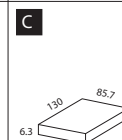

159.94

●

●

●

80759

E

40.4 x 41.9 x 215.2 cm  
16 x 16½ x 84¾"  
0.081 cbm  
1) 16.0 kg / 35 lbs  
2) 22.3 kg / 49 lbs  
12 mm / ½" Top  
18 mm / ¾"

Schmales Regal  
m/5 versetzbaren Böden  
Rückwand mit Finish

2

179.93

●

●

●

80760

L

80.6 x 41.9 x 74.4 cm  
31¾ x 16½ x 29¼"  
0.056 cbm  
26 kg / 57 lbs  
12 mm / ½" Top  
18 mm / ¾"

80.6 x 41.9 x 109.6 cm  
31¾ x 16½ x 43¼"  
0.070 cbm  
33.5 kg / 74 lbs  
12 mm / ½" Top  
18 mm / ¾"

Breites Regal  
m/2 versetzbaren Böden  
Rückwand mit Finish

1

146.37

●

●

●

80762