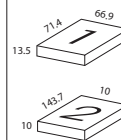

160 x 80 x 69/120 cm  
63 x 31½ x 27¼/47¼"  
0.140 cbm  
66 kg / 125 lbs

Kombination:  
1 x 80702 (exkl. 80749)  
1 x 80729 (220v)

624.75

3

●

●

●

80700/55

●

●

80700/54

E

180 x 100/80 x 69/120 cm  
70¾ x 39¼/31½ x 27¼/47¼"  
0.163 cbm  
71 kg / 137 lbs

Kombination:  
1 x 80707 (exkl. 80749)  
1 x 80729 (220v)

670.98

3

80729 (220 V)

110/175 x 56/74 x 66/117 cm  
43¼/68¾ x 22/29 x 26/46"  
0.078 cbm  
1) 20.3 kg / 45 lbs  
2) 10.8 kg / 24 lbs

Höhenjustierbare Beine  
ab 66 cm/26" bis 117 cm/46"  
m/elektronisch regulierbar  
für 80702, 80703, 80706,  
80707, 80708

Max. Belastung: 50 kg / 110 lbs

A

2

498.90

80750

45.6 x 60 x 64.8 cm  
18 x 23½ x 25½"  
0.081 cbm  
30.4 kg / 67 lbs  
15 mm / 5/8"

Rollcontainer  
Rollen mit Bremsfunktion  
3 Schubladen  
m/leicht- und selbstschließenden,  
nicht sichtbaren metallschienen  
von **blum**  
innen - 1 Schubladeneinteilung  
die obere Schublade m/Schloss