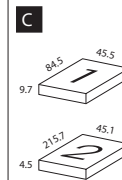

●

●

80757

E

40.4 x 41.9 x 144.8 cm  
16 x 16½ x 57"  
0.065 cbm  
27.5 kg / 61 lbs  
12 mm / ½" Top  
18 mm / ¾"

Schmales Regal  
m/3 versetzbaren Böden  
Rückwand mit Finish

1

139.94

●

●

●

80758

E

40.4 x 41.9 x 180 cm  
16 x 16½ x 70¾"  
0.067 cbm  
32.5 kg / 72 lbs  
12 mm / ½" Top  
18 mm / ¾"

Schmales Regal  
m/4 versetzbaren Böden  
Rückwand mit Finish

1

159.94

●

●

●

80759

E

40.4 x 41.9 x 215.2 cm  
16 x 16½ x 84¾"  
0.081 cbm  
1) 16.0 kg / 35 lbs  
2) 22.3 kg / 49 lbs  
12 mm / ½" Top  
18 mm / ¾"

Schmales Regal  
m/5 versetzbaren Böden  
Rückwand mit Finish

2

179.93

●

●

●

80760

L

80.6 x 41.9 x 74.4 cm  
31¾ x 16½ x 29¼"  
0.056 cbm  
26 kg / 57 lbs  
12 mm / ½" Top  
18 mm / ¾"