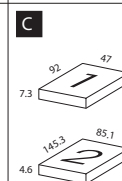

2

179.93

●

●

●

80760

L

80.6 x 41.9 x 74.4 cm  
31¾ x 16½ x 29¼"  
0.056 cbm  
26 kg / 57 lbs  
12 mm / ½" Top  
18 mm / ¾"

80.6 x 41.9 x 109.6 cm  
31¾ x 16½ x 43¼"  
0.070 cbm  
33.5 kg / 74 lbs  
12 mm / ½" Top  
18 mm / ¾"

Breites Regal  
m/2 versetzbaren Böden  
Rückwand mit Finish

1

146.37

●

●

●

80762

L

80.6 x 41.9 x 144.8 cm  
31¾ x 16½ x 57"  
0.089 cbm  
1) 14.6 kg / 32 lbs  
2) 27.2 kg / 60 lbs  
12 mm / ½" Top  
18 mm / ¾"

Breites Regal  
m/3 versetzbaren Böden  
Rückwand mit Finish

2

147.44

●

●

●