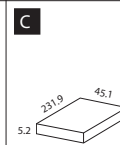

●

80774

80.2 x 1.5 x 210.9 cm  
31½ x 5/8 x 83"  
0.054 cbm  
19.4 kg / 43 lbs  
15 mm / 5/8"

E

2 Türen m/Schloss und  
m/Türdämpfungssystem  
für 80764

C

1

118.70

●

●

●

80775

80.2 x 39.8 x 70.1 cm  
31½ x 15¾ x 27½"  
0.049 cbm  
22 kg / 49 lbs  
15 mm / 5/8"

E

2 Aktenschubladen  
m/leicht- und selbstschließenden,  
nicht sichtbaren metallschienen  
- mit Vollauszug von **blum**  
für 80760, 80761, 80762,  
80763, 80764