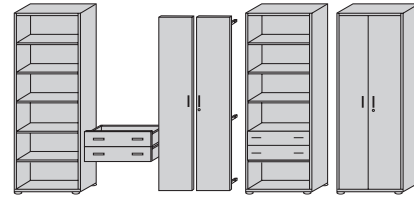

Ausführungen

Ausführung 9000 Kunststoffoberfläche

Korpus: **Weiß**

Front: Farbauswahl wahlweise nach Bestellnummern

Schreibtische: Farbauswahl wahlweise nach Bestellnummern

Bei allen Ausführungen handelt es sich um E1-Qualitätsspanplatten mit Melaminharz-Oberfläche
 - kratzfest - stoßfest - feuchtigkeitsabweisend
 - hitzebeständig - lichtbeständig

(Keine Sonderanfertigungen möglich.)

Systeminfo:

- Korpuselemente werden nach Ausführungs- und Bestellnummer bestellt.
- Fronten werden je nach Farbwunsch über Bestellnummer bestellt.
- **Black & White wird zerlegt- für den Selbstaufbau geliefert.**

Schreibtische

Maße in cm: B/H/T	Schreibtisch mit Rechteckplatte Metallgestell alufarbig (Aufbau wahlweise als C-Fuß / 4-Fuß)		Schreibtisch mit Rechteckplatte Metallgestell alufarbig (Aufbau wahlweise als C-Fuß / 4-Fuß)		Schreibtisch mit Rechteckplatte Metallgestell alufarbig (Aufbau wahlweise als C-Fuß / 4-Fuß)		Schreibtisch mit Bogenplatte Metallgestell alufarbig	
	Platte/Seiten Farbe	Platte/Seiten Farbe	Platte/Seiten Farbe	Platte/Seiten Farbe	Platte/Seiten Farbe	Platte/Seiten Farbe	Platte/Seiten Farbe	Platte/Seiten Farbe
	schwarz	weiß	schwarz	weiß	schwarz	weiß	schwarz	weiß
Best.-Nr.:	130	131	133	134	140	141	120	122
Preis für alle Ausf.	158,27 €	158,27 €	166,60 €	166,60 €	174,93 €	174,93 €	199,92 €	199,92 €