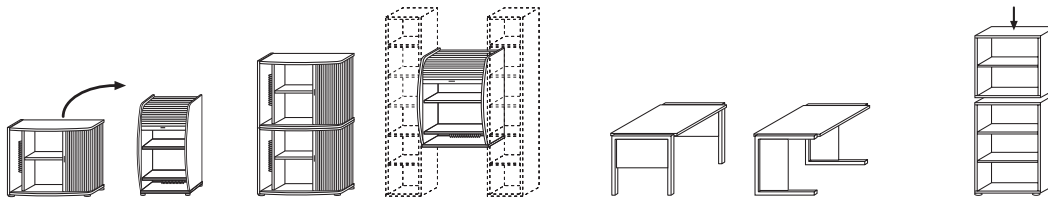

Ausführungen

Ausführung 9000 Kunststoffoberfläche

Korpus: **Weiß**

Front: Farbauswahl wahlweise nach Bestellnummern

Schreibtische: Farbauswahl wahlweise nach Bestellnummern

Bei allen Ausführungen handelt es sich um E1-Qualitätsspanplatten mit Melaminharz-Oberfläche
 - kratzfest - stoßfest - feuchtigkeitsabweisend
 - hitzebeständig - lichtbeständig

(Keine Sonderanfertigungen möglich.)

Systeminfo:

- Korpuselemente werden nach Ausführungs- und Bestellnummer bestellt.
- Fronten werden je nach Farbwunsch über Bestellnummer bestellt.
- **Black & White wird zerlegt- für den Selbstaufbau geliefert.**

Schreibtische

Maße in cm: B/H/T	Schreibtisch mit Rechteckplatte Metallgestell alufarbig (Aufbau wahlweise als C-Fuß / 4-Fuß)		Schreibtisch mit Rechteckplatte Metallgestell alufarbig (Aufbau wahlweise als C-Fuß / 4-Fuß)		Schreibtisch mit Rechteckplatte Metallgestell alufarbig (Aufbau wahlweise als C-Fuß / 4-Fuß)		Schreibtisch mit Bogenplatte Metallgestell alufarbig	
	Platte/Seiten Farbe	Platte/Seiten Farbe	Platte/Seiten Farbe	Platte/Seiten Farbe	Platte/Seiten Farbe	Platte/Seiten Farbe	Platte/Seiten Farbe	Platte/Seiten Farbe
	schwarz	weiß	schwarz	weiß	schwarz	weiß	schwarz	weiß
Best.-Nr.:	130	131	133	134	140	141	120	122
Preis für alle Ausf.	158,27 €	158,27 €	166,60 €	166,60 €	174,93 €	174,93 €	199,92 €	199,92 €

Multifunktionstypen

Schiebetürelemente

	Multifunktionstypen Jalousie alufarbig, Facheinteilung mit 1 flexiblen Boden CD-Leiste (links oder rechts aufstellbar)	Aufbaumöglichkeiten: • querstehend • hochstehend • gestapelt • zwischengehängt	Rollenset für Multifunktionstypen 281 (4 Lenkrollen mit Bremse)	2 Schiebetüren 1 Boden 1 Schloß	
	 Z				
Maße in cm: Breite Höhe Tiefe	106,9 78,6 40,0		9,5	80,0 72,0 42,3	
Best.-Nr.:	281		981	238	239
Preis für alle Ausf.	226,10 €		21,77 €	147,48 €	147,48 €